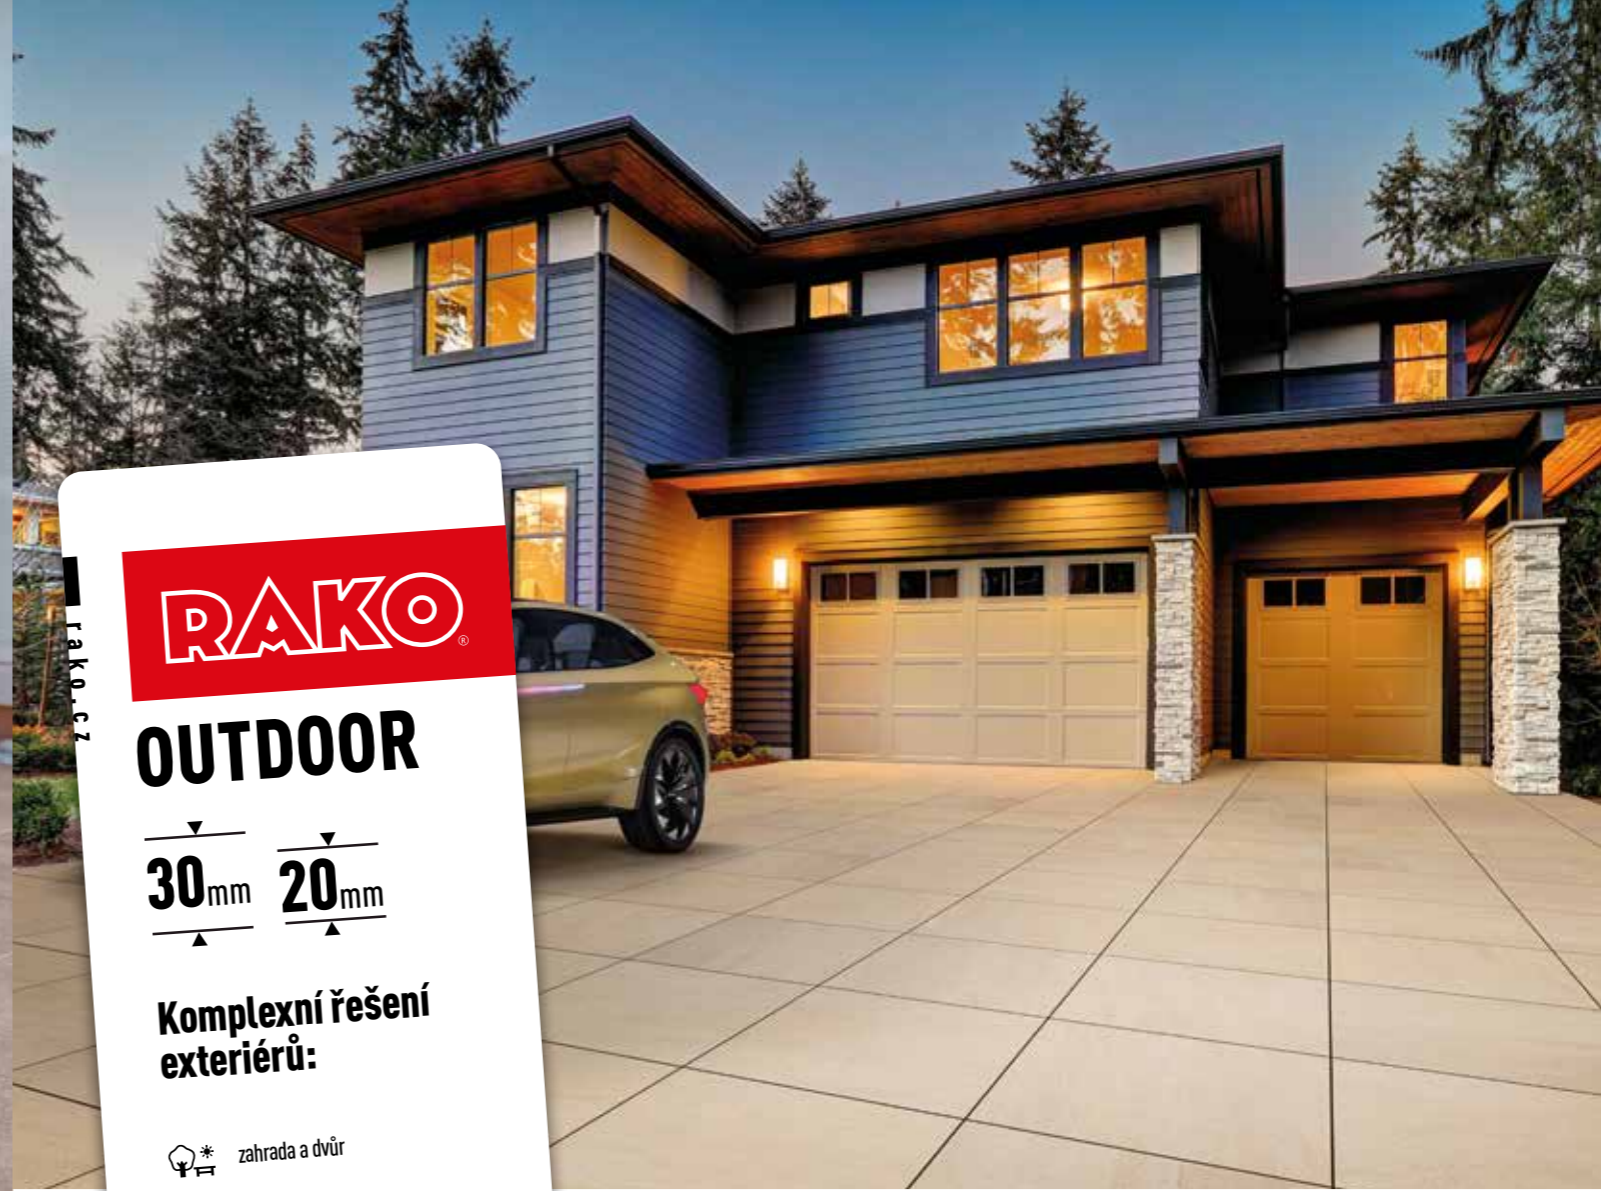

RAKO
Brand of lasselsberggroup
Autorizovaný prodejce:

RAKO
OUTDOOR
30mm 20mm
Komplexní řešení exteriérů:
zahrada a dvůr
chodník
terasa a balkon
bazén a okolí
veřejná prostranství
parkovací stání
2019

Pokládka do trávníku
Bezúdržbové a stabilní řešení pro zahradní pochozí plochy

Pokládka do šterku
Cenově příznivé řešení pro terasy, pergoly, chodníky a ostatní exteriérové pochozí plochy

Pokládka na terče
Moderní suché řešení pokládky založené na systému podpěr, takzvaných terčů (pedestals)