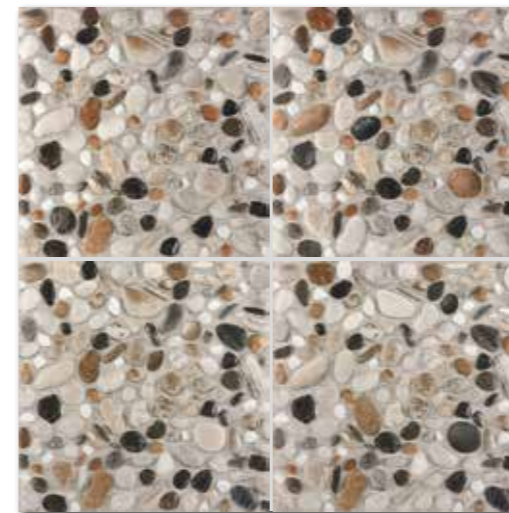

DAR3B700
PEI 5 \odot 68 / m²
mat | matt

bílá / white / biata / белый / blanco

DAR3B701
PEI 5 \odot 68 / m²
mat | matt

vícebarevná / multicoloured / kolorowa
многоцветный / multicolor

DAR3B702
PEI 5 \odot 68 / m²
mat | matt

běžovo-šedá / beige-grey / beżowo-szary
бежевый-серый / beige-gris

DAR3B703
PEI 5 \odot 68 / m²
mat | matt

červenno-hnědá / red-brown / czerwono-brązowy
красно-коричневый / marrón rojizo

Doporučená spárovací hmota RAKO SYSTEM GF DRY 121 (manhattan)
Recommended grout RAKO SYSTEM GF DRY 121 (manhattan)