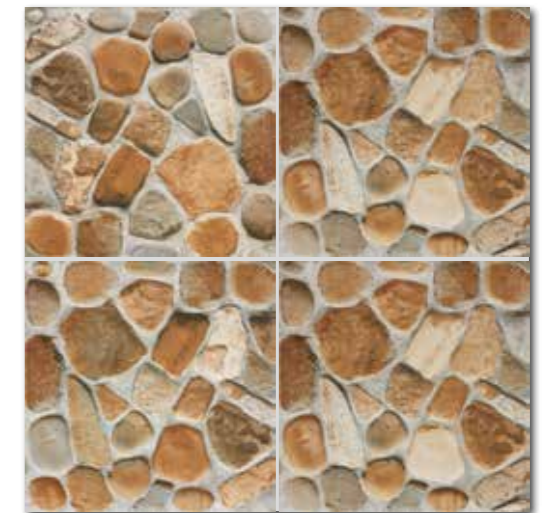

DAR3B700
PEI 5 \odot 68 / m²
mat | matt

bílá / white / biata / белый / blanco

DAR3B701
PEI 5 \odot 68 / m²
mat | matt

vícebarevná / multicoloured / kolorowa
многоцветный / multicolor

DAR3B702
PEI 5 \odot 68 / m²
mat | matt

běžovo-šedá / beige-grey / beżowo-szary
бежевый-серый / beige-gris

DAR3B703
PEI 5 \odot 68 / m²
mat | matt

červenno-hnědá / red-brown / czerwono-brązowy
красно-коричневый / marrón rojizo

Doporučená spárovací hmota RAKO SYSTEM GF DRY 121 (manhattan)
Recommended grout RAKO SYSTEM GF DRY 121 (manhattan)