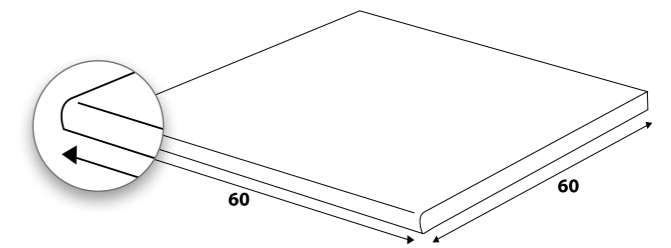

DAR66741
PEI 5 \odot 96 l m²
mat | matt
šedá | grey | серый

DAR66742
PEI 4 \odot 96 l m²
mat | matt

tmavě šedá | dark grey | темно-серый

DAR66743
PEI 5 \odot 96 l m²
mat | matt

běžová | beige | бежевый

DCH66741* šedá | grey | серый
DCH66742* tmavě šedá | dark grey | темно-серый
DCH66743* běžová | beige | бежевый
 \odot 92 l ks
mat | matt

výrobek | product

dlaždice | floor tile 60x60 598x598x20 EN 14411:2016, annex G Bla GL
schodovka | step tile 60x60-2 598x598x20 STO č.030 - 049916

2	2,8	0,72	30	21,60	32,0	44,4	985
2	-	-	-	-	32,0	-	-

* Výroba na objednávku. | Production by order. | Производство под заказ.