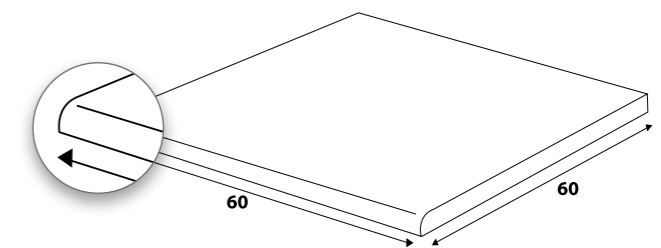

DCH66741* šedá | grey | серый
DCH66742* tmavě šedá | dark grey | темно-серый
DCH66743* běžová | beige | бежевый
 $\odot$ 92 | ks
mat | matt

výrobek | product

EN

dlaždice | floor tile
schodovka | step tile

60×60
60×60

598×598×20
598×598×20

EN 14411:2016, annex G Bla GL
STO č.030 - 049916

2
2

2,8
-

0,72
-

30
-

21,60
-

32,0
32,0

44,4
-

985
-

* Výroba na objednávku. | Production by order. | Производство под заказ.

Doporučení a více informací o pokládce naleznete na str. 468. | More information and recommendations about the laying of tiles can be found at page 468. | Рекомендации и дополнительная информация по укладке на стр. 468.